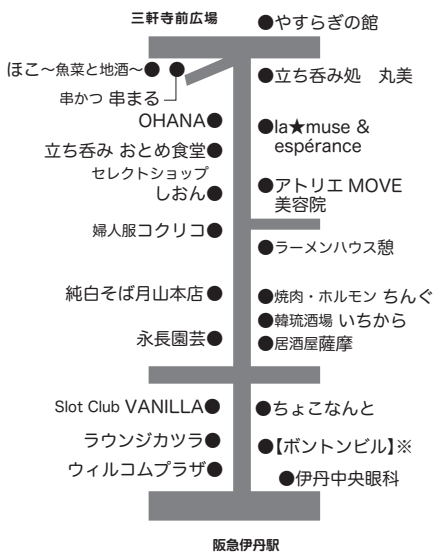

たくさんの恋をみてきた美容室

アトリエMOVE ●恋の天使(奈良県)

明日の事気にしちや肉は喰えませぬ

牛亭 ●ガラッパチ(伊丹市)

串かつにあなたの愛がさ、りそう

串まる ●りゆうま(伊丹市)

新しいわたしに会いにコクリコへ

コクリコ ●中井美代(尼崎市)

母に買う花柄スカート秋うらら

コクリコ ●渡邊美保(伊丹市)

あの曲を歌えば僕ら中学生

ジャンカラ ●とり新(伊丹市)

突然に友と再会新走り

養老乃瀧 ●ポントラウ(熊本県)

夢色に染めた毛先をそつとまで

★ミューゼ ●伊丹家かれる(伊丹市)

おかえりとむかえてくれる店がある

ひがし商店街 ●庄子(伊丹市)

しゃべりたくなったら東商店街

ひがし商店街 ●しゃべりん(伊丹市)

店舗賞提供店

※【ポントンビル内】
 ジャンボカラオケ広場 阪急伊丹店
 PIAA HAIR'S
 ホルモン立処 和田家
 ショットバー ソブ
 炭火焼だいにんく わたみん家
 養老之瀧 伊丹駅前店
 焼肉処 牛亭
 よみうり伊丹文化センター(表彰式会場)

●アトリエMOVE美容院賞
パバ千円ママは五倍で美容維持 こうちゃんママ(伊丹市)

●ラーメンハウス憩賞
今日は何?「憩」の日替わり楽しみだ チャーハン(宝塚市)

●伊丹中央眼科賞
左眼を取り替えて見る秋の空 もろ☆ちあや(京都府)

●韓琉酒場いちから賞
ごめんなさいそしていまからいちからつー ありんこ(伊丹市)

●ウィルコムプラザ阪急伊丹賞
ウィルコムウエルカム来てウィルコム てーい(伊丹市)

●立ち呑みおとめ食堂賞
またきてやきみのことばにちどりあし やっさん(伊丹市)

●OHANA賞
常連の華の歓声OHANAで スーツケースの男(伊丹市)